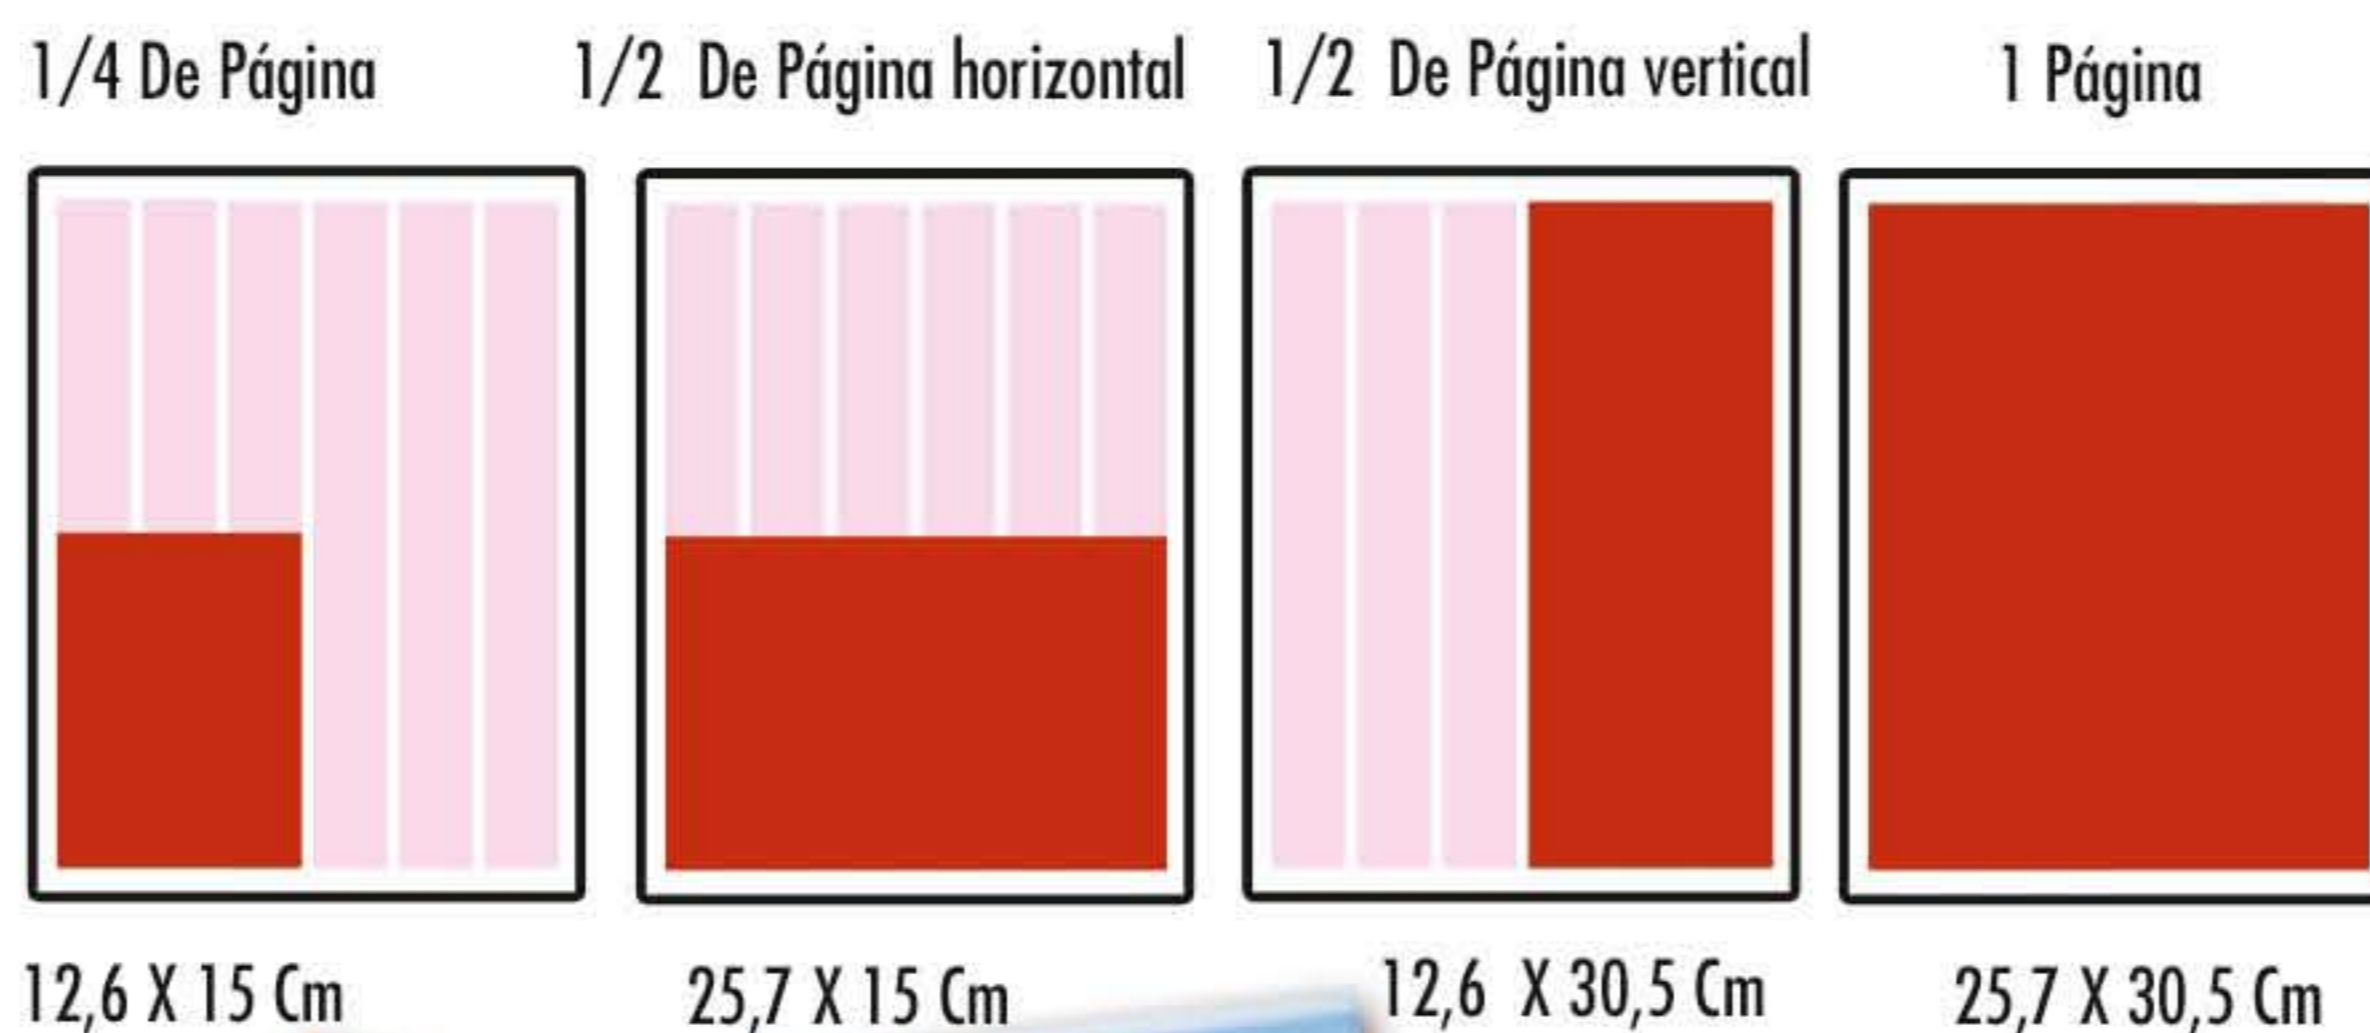

AVISOS TRADICIONALES

MEDIDAS / COLUMNAS

1 col	4,03	cm
2 col	8,36	cm
3 col	12,7	cm
4 col	17,03	cm
5 col	21,36	cm
6 col	25,7	cm

Revista encartada Meridianito

Página impar.....	Bs 590.460,00
Rev. portada.....	Bs 638.040,00
Rev. contraportada.....	Bs 638.040,00
Contraportada.....	Bs 717.600,00